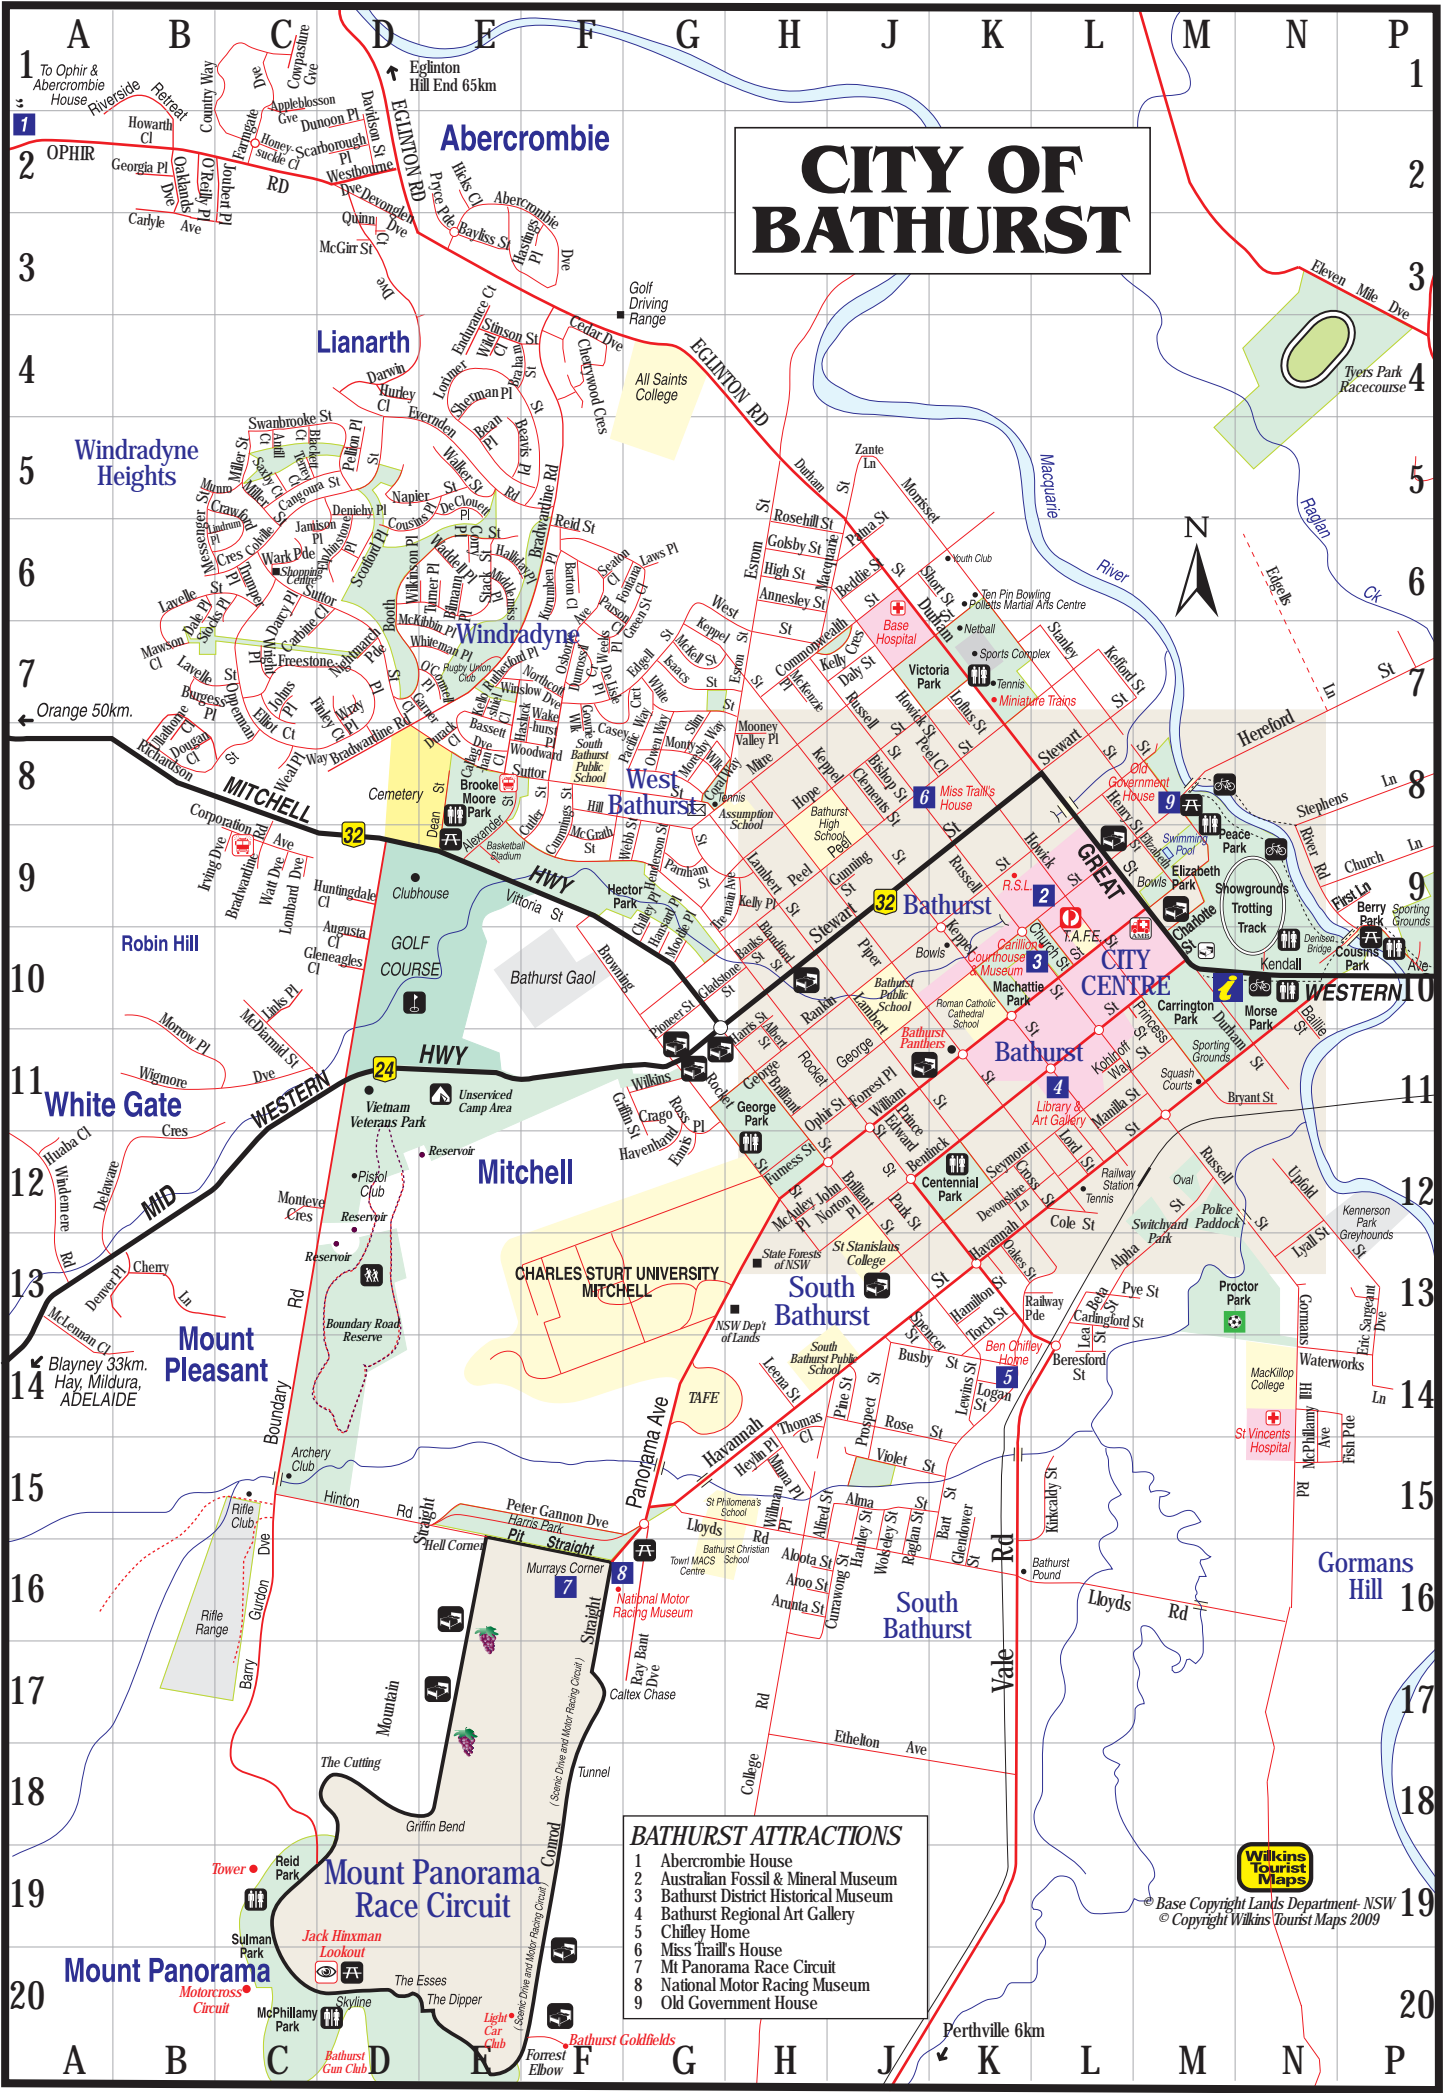

# CITY OF BATHURST

- BATHURST ATTRACTIONS**
- 1 Abercrombie House
  - 2 Australian Fossil & Mineral Museum
  - 3 Bathurst District Historical Museum
  - 4 Bathurst Regional Art Gallery
  - 5 Chifley Home
  - 6 Miss Traill's House
  - 7 Mt Panorama Race Circuit
  - 8 National Motor Racing Museum
  - 9 Old Government House

© Base Copyright Lands Department- NSW  
© Copyright Wilkins Tourist Maps 2009

Rivett Pl	T 10	Toronto St	S 11
Robinia Cl	R 7	Tremain Ave	H 9
Rocket St	H 11	Trinity Dve	R 7
Rose St	J 14	Trumper Pl	C 6
Rosehill St	H 6	Turner Pl	E 6
Rosemont Ave	R 7	Tyndall St	V 10
Ross Pl	G 11	Ullathorne Cl	B 8
Roxburgh Dve	V 7	Upfold St	N 12
Ruby Pl	X 9	Uralla Ct	S 9
Russell St	J 7	Vale Rd	K 17
Rutherford Pl	E 7	View St	T 9
Ryan Pl	T 9	Violet St	J 15
Sapphire Cres	X 10	Victoria St	F 9
Saxby Ct	C 5	Waddell Pl	E 6
Scarborough Pl	C 2	Wakehurst Pl	F 7
Schofield Way	T 9	Walker St	E 5
Scottford Pl	D 6	Wallaroi Cl	T 14
Scott Cl	V 8	Wark Pde	C 6
Seaton Cl	F 6	Waterworks Ln	N 14
Seymour St	K 12	Watt Dve	C 9
Sheffield Pl	R 11	Weal Pl	C 8
Sherman Pl	E 4	Webb St	G 9
Short St	J 6	Weeks Pl	F 7
Simmons Pl	V 10	Weeronga Way	T 8
Slim St	G 8	Wembley Pl	T 12
Sloman Pl	R 7	Wentworth Dr	Q 5
Sofala Rd	Q 1	West St	G 6
Spencer St	J 13	Westbourne Dve	D 2
Spottforth Pl	V 10	White Rock Rd	T 15
Stack St	E 6	White St	G 7
Stanley St	L 7	Whiteman Pl	D 7
Steel Pl	T 10	Whyalla Ct	S 12
Stephens Ln	P 8	Wigmore Dve	B 11
Stevenson Pl	T 9	Wild Cl	E 4
Stewart St	H 10	Wilkins St	G 11
Stinson St	E 4	Wilkinson Pl	D 6
Stinson St	E 4	William St	J 11
Stockland Dve	R 11	Willman Pl	H 15
Stocks Pl	C 6	Willow Dve	S 7
Sundown Pl	W 10	Windemere Rd	A 12
Suttor St	C 6	Winslow Dve	E 7
Swanbrooke St	C 5	Wolery Cl	R 7
Sydney Rd	S 10	Wolsley St	J 16
Tandora St West	R 8	Woodward Pl	F 8
Tareena Ave	R 9	Wray Pl	D 7
Terrey Ct	C 5	Wright Pl	C 7
Thomas Cl	H 14	Yenda Cl	T 8
Tom Pl	V 6	Zagreb Pl	S 12
Topaz Ct	X 9	Zante Ln	J 5
Torch St	K 13		