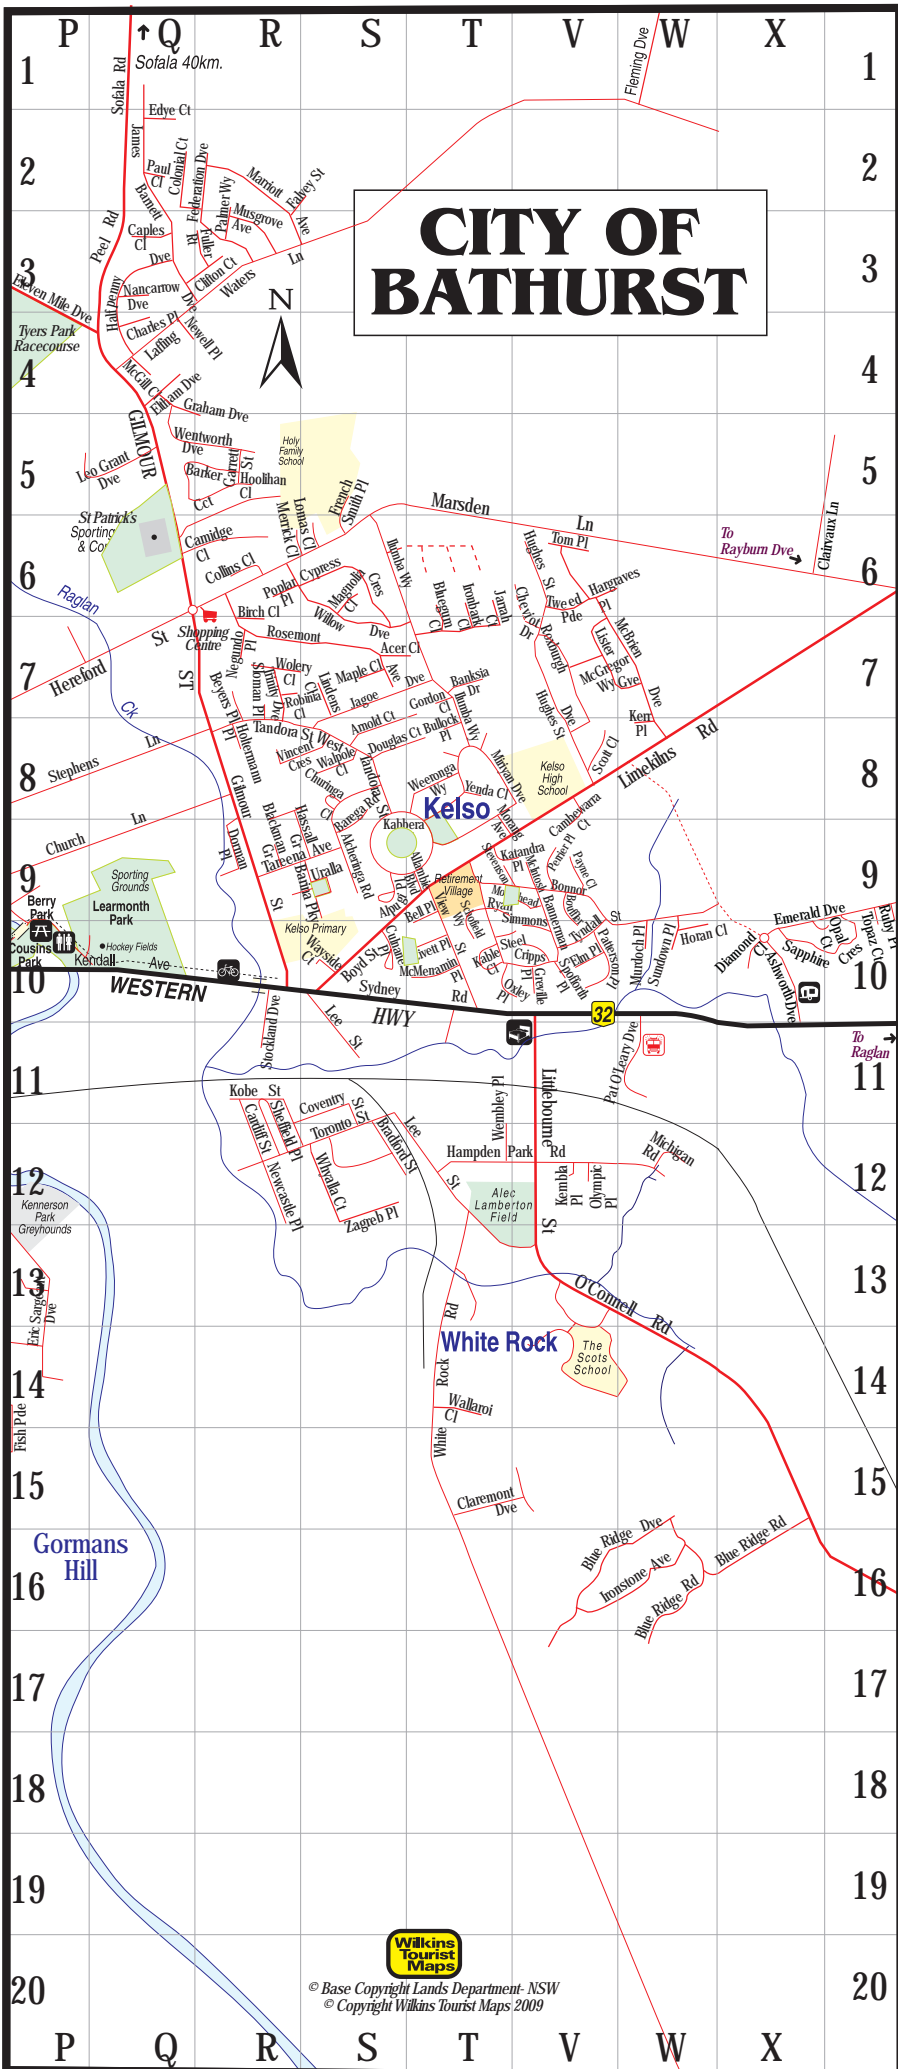

# CITY OF BATHURST

- BATHURST ATTRACTIONS**
- 1 Abercrombie House
  - 2 Australian Fossil & Mineral Museum
  - 3 Bathurst District Historical Museum
  - 4 Bathurst Regional Art Gallery
  - 5 Chifley Home
  - 6 Miss Traill's House
  - 7 Mt Panorama Race Circuit
  - 8 National Motor Racing Museum
  - 9 Old Government House

# CITY OF BATHURST

© Base Copyright Lands Department- NSW  
© Copyright Wilkins Tourist Maps 2009

Rivett Pl	T 10	Toronto St	S 11
Robinia Cl	R 7	Tremain Ave	H 9
Rocket St	H 11	Trinity Dve	R 7
Rose St	J 14	Trumper Pl	C 6
Rosehill St	H 6	Turner Pl	E 6
Rosemont Ave	R 7	Tyndall St	V 10
Ross Pl	G 11	Ullathorne Cl	B 8
Roxburgh Dve	V 7	Upfold St	N 12
Ruby Pl	X 9	Uralla Ct	S 9
Russell St	J 7	Vale Rd	K 17
Rutherford Pl	E 7	View St	T 9
Ryan Pl	T 9	Violet St	J 15
Sapphire Cres	X 10	Victoria St	F 9
Saxby Ct	C 5	Waddell Pl	E 6
Scarborough Pl	C 2	Wakehurst Pl	F 7
Schofield Way	T 9	Walker St	E 5
Scottford Pl	D 6	Wallaroi Cl	T 14
Scott Cl	V 8	Wark Pde	C 6
Seaton Cl	F 6	Waterworks Ln	N 14
Seymour St	K 12	Watt Dve	C 9
Sheffield Pl	R 11	Weal Pl	C 8
Sherman Pl	E 4	Webb St	G 9
Short St	J 6	Weeks Pl	F 7
Simmons Pl	V 10	Weeronga Way	T 8
Slim St	G 8	Wembley Pl	T 12
Sloman Pl	R 7	Wentworth Dr	Q 5
Sofala Rd	Q 1	West St	G 6
Spencer St	J 13	Westbourne Dve	D 2
Spottforth Pl	V 10	White Rock Rd	T 15
Stack St	E 6	White St	G 7
Stanley St	L 7	Whiteman Pl	D 7
Steel Pl	T 10	Whyalla Ct	S 12
Stephens Ln	P 8	Wigmore Dve	B 11
Stevenson Pl	T 9	Wild Cl	E 4
Stewart St	H 10	Wilkins St	G 11
Stinson St	E 4	Wilkinson Pl	D 6
Stinson St	E 4	William St	J 11
Stockland Dve	R 11	Willman Pl	H 15
Stocks Pl	C 6	Willow Dve	S 7
Sundown Pl	W 10	Windemere Rd	A 12
Suttor St	C 6	Winslow Dve	E 7
Swanbrooke St	C 5	Wolery Cl	R 7
Sydney Rd	S 10	Wolsley St	J 16
Tandora St West	R 8	Woodward Pl	F 8
Tareena Ave	R 9	Wray Pl	D 7
Terrey Ct	C 5	Wright Pl	C 7
Thomas Cl	H 14	Yenda Cl	T 8
Tom Pl	V 6	Zagreb Pl	S 12
Topaz Ct	X 9	Zante Ln	J 5
Torch St	K 13		